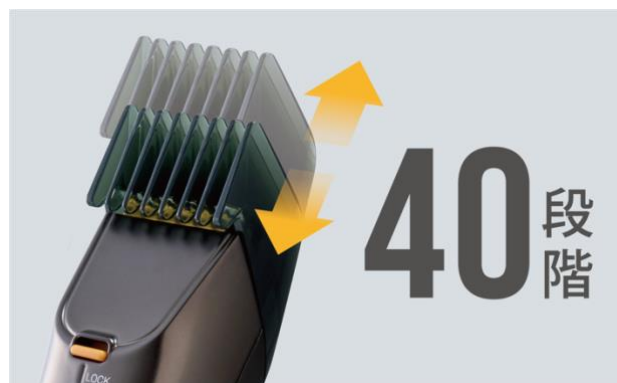

自宅で手軽に 2 ブロックスタイル BEAUM(ビューム)ブランドより 2 ブロックトリマー発売 セルフカット、セルフメンテもダイヤルロックで失敗なし

デザイン家電・雑貨メーカーの株式会社アピックスインターナショナル（本社：大阪市浪速区、代表取締役社長：田中 智浩）は BEAUM(ビューム)ブランドより、自宅でヘアサロン並みの仕上がりを実現できる 2 ブロックスタイルに重点を置いた「2 ブロックトリマー ATB-B04」を 2025 年 4 月上旬より発売いたします。

自宅で手軽に 2 ブロックスタイル

2 ブロックヘアの多くの方が感じる悩みの一つが「すぐに伸びて気になる」ということではないでしょうか？ 2 ブロックスタイルを維持するには、定期的なお手入れが欠かせません。短いスパンで美容院へ通うのは手間がかかるうえコストもかさみます。BEAUM 2 ブロックトリマーはそんな悩みを解決し、自宅で手軽に 2 ブロックスタイルをキープすることができるトリマーです。

2 種類のコームと刈り高さ調節ダイヤルで、思いどおりのスタイリングを実現。好みの長さ、髪型に合わせて 0.5mm 刻みで 1~20.5mm、40 段階と幅広く調節が出来ます。2 ブロック、もみあげや耳周りなど細かい部分のカットには、狭い刃幅が効果的で取り回しが良く、自由自在なスタイリングを可能にしています。