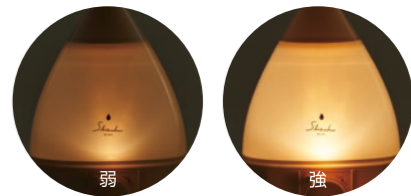

WH ミルクホワイト 4963027 421271
GR くすみグリーン 4963027 421288
PE くすみピーチ 4963027 421295