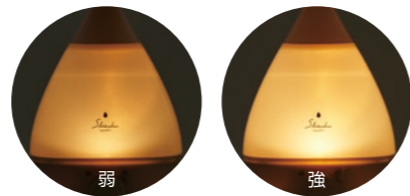

Ultrasonic Aroma Humidifier
超音波式アロマ加湿器 **NEW**
AHD-124

加湿方式	水タンク容量	1時間あたりの電気代
超音波式	約3.3L	約0.7円 ※電力高時 ▲(1kw/h=31円)で算出

付属品	
抗菌カートリッジ ACA-002	アロマパッド AAP-005

※抗菌カートリッジの寿命目安は約6ヶ月です。

暖色LED・調光機能

WH ミルクホワイト 4963027 421233
GR くすみグリーン 4963027 421240
PE くすみピーチ 4963027 421257