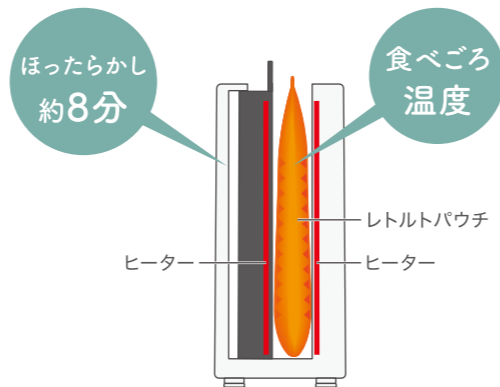

防災用としても活躍

レトルト調理器
ARM-110

2枚のヒーターでレトルトパウチを
芯まで温める構造。