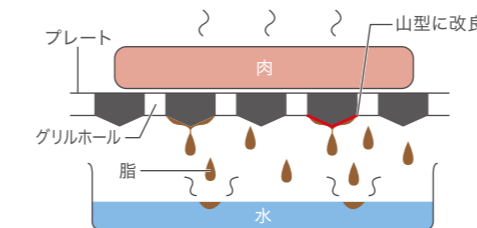

プレートの串ガイド(溝)に沿って生地をきれいに切り分けられるので丸く成形しやすくなります

丸洗い可能な着脱式プレート

BR ブラウン
4963027 421370

一度に
24個
つくれる!

- たこ焼きプレート
- サイズ: 約W349×D224×H75(mm)
 - 質量: 約1.6kg(たこ焼きプレート設置時)
 - 電源: AC100V 50/60Hz
 - 消費電力: 800W
 - 電源コード長さ: 約1.5m
 - 穴直径: 43mm
 - 材質: 本体:ポリプロピレン、フェノール樹脂
プレート:アルミダイカスト(フッ素加工)
 - 付属品: たこ焼きプレート
 - 梱包: 個装箱サイズ:約W374×D80×H250(mm)
外箱入数:4台
外箱梱包サイズ:約W380×D330×H256(mm)

まるでお店焼き肉 高級感あるバンブー製フレームで食卓がワンランクアップ

GRILL **肉祭り** PLATE
Bamboo

減煙 減脂

竹製
Bamboo
materials

※天然素材のため写真と風合いが異なる場合があります。

Grill Plate
減煙グリルプレート
AGP-242

1回あたりの電気代

約**15.5円** ※調理時間
30分で算出
※電力高時
▲(1kw/h=31円)で算出

脂切れをさらによくするため、プレート裏面を山型に設計しました。ヘルシーな焼き上がりで煙や臭いの軽減を目指した構造です。

ヒーターが直に搭載されたプレートは、火力の伝導効率を最大限に引き出し、お肉を素早く焼き上げます。
※写真はイメージです。

油受けトレイに落ちた余分な脂は水と一緒に洗い流せます。

- F フッ素加工
 - 温度調節機能
 - 油受けトレイ
- サイズ: 約W380×D250×H80(mm)(コントローラー含まず)
質量: 約2.1kg(コントローラー含む)
電源: AC100V 50/60Hz
消費電力: 1000W
電源コード長さ: 約1.9m
材質: 本体:竹材 プレート:アルミダイカスト
取っ手:フェノール樹脂 他
梱包: 個装箱サイズ:約W420×D140×H295(mm)
外箱入数:2台
外箱梱包サイズ:約W445×D280×H298(mm)