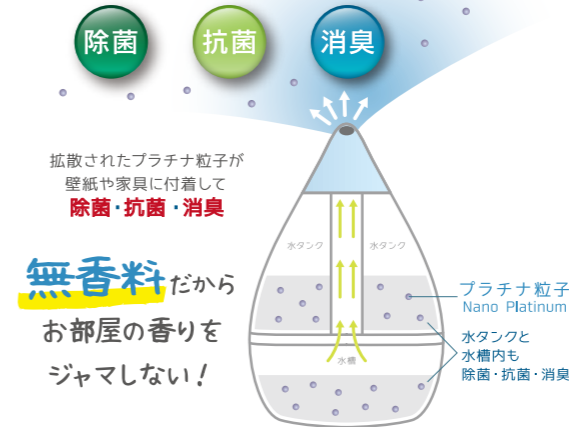

- スリープモード
 - LEDライト
 - 運転切替3段階
- サイズ：約W183xD183xH198(mm)
質量：約720g
電源：AC100V 50/60Hz
消費電力：10W
電源コード長さ：約1.3m
材質：ABS樹脂、PET
付属品：SHIZUKUナノプラチナウォーター
梱包：個装箱サイズ：約W220xD220xH225(mm)
外箱入数：6台
外箱梱包サイズ：約W680xD455xH245(mm)
- スリープモード ■LEDライト ■運転切替3段階：HI+LED/HI/SLEEP

1年中使える菌・ウイルス対策アイテム キレイで清潔なお部屋に

SHIZUKU Nano Platinum Water ALL SEASON 日本製
SHIZUKUナノプラチナウォーター APW-002

4963027 511170

医師の推奨意向
Ask
Doctors
推奨意向
92%
確認済み商品

SHIZUKU
NANO PLATINUM WATER
ナノプラチナ
ウォーター

〈AskDoctors調べ〉
※上記推奨意向の対象商品・調査方法などについてはP.20と同じです。