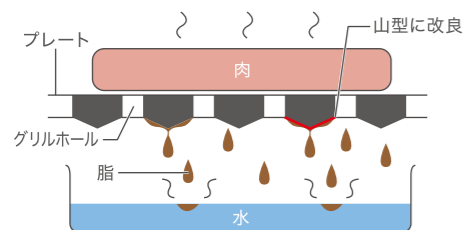

お手入れらくらく。蒸し鍋は水洗いが可能です。

竹製せいるは、抗菌性・調理性に優れ、蒸しあがりも格別です。

抗菌性・調湿性に
優れた
内径18cm
竹製せいる

グレージュ
4963027 419995

- 📖 **レシピブック**
- 🕒 **タイマー**
- サイズ：約W290×D237×H280(mm) (本体+蒸し鍋+せいる)
- 質量：約2.0kg
- 電源：AC100V 50/60Hz
- 消費電力：800W
- 電源コード長さ：約1.4m
- 材質：本体：ポリカーボネート、ポリプロピレン 他
- 付属品：蒸し鍋、せいる×2、ふた、レシピブック
- 梱包：個装箱サイズ：約W322×D264×H310(mm)
外箱入数：2台
外箱梱包サイズ：約W545×D335×H329(mm)

■レシピブック(8品目) ■タイマー：0~30分 ※せいるは消耗品のため、1~2年での買い換えをおすすめしています。

まるでお店焼き肉 高級感あるバンブー製フレームで食卓がワンランクアップ

2種類のトレイで、より使いやすくなった ドライフードメーカー2

Dried Food Maker 2

※油が多い肉を使用するとトレイ割れなど故障の原因になる可能性があります。

Grill Plate 減煙グリルプレート AGP-242

1回あたりの電気代

約15.5円
※調理時間30分で算出
※電力高時
▲(1kw/h=31円)で算出

脂切れをさらによくするため、プレート裏面に山型に設計しました。ヘルシーな焼き上がりで煙や臭いの軽減を目指した構造です。

ヒーターが直に搭載されたプレートは、火力の伝導効率を最大限に引き出し、お肉を素早く焼き上げます。
※写真はイメージです。

油受けトレイに落ちた余分な脂は水と一緒に洗い流せます。

バンブー
4963027 419827