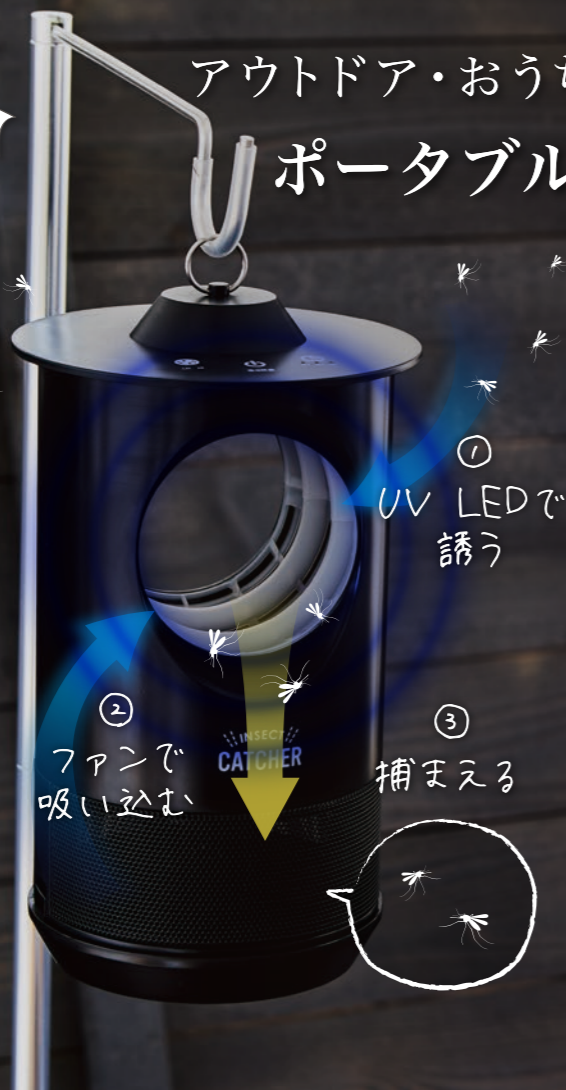

シンプル&スタイリッシュ DCモーター搭載5枚羽根フロアー扇風機

DC Hi Position Fan **NEW**
DCハイポジションファン AFL-351R

羽根直径	1時間あたりの電気代
約 35 cm (5枚羽根)	約 0.8 円 ※電力高時 ▲(1kw/h=31円)で算出

前ガード

持ち運びハンドル付

デジタル表示 (操作パネル)

リモコン付

- 風量7段階
 - 左右自動首振り
 - 5枚羽根
 - デジタル表示
 - オン・オフタイマー
 - リモコン付
- サイズ: 約W410×D410×H1180(mm)
 質量: 約7.5kg
 電源: AC100V 50/60Hz
 消費電力: 27W
 電源コード長さ: 約1.5m
 材質: 本体:ABS樹脂・ポリプロピレン、ガード・スタンドポール:スチール
 羽根:AS樹脂、重り(スタンドベース底):ポリプロピレン+セメント
 梱包: 個装箱サイズ:約W700×D200×H420(mm)
 外箱入数:1台
 外箱梱包サイズ:約W710×D210×H435(mm)
- 上下手動首振り ■左右自動首振り:約70度
 ■オン・オフタイマー:60~540分 ■モード風(おやすみ/静音風)

ホワイト
4963027 421097

“スタンド”と“クリップ”どちらでも使える 場所を選ばない2WAYクリップファン

2Way Clip Fan **NEW**
2WAYクリップファン AFM-170

羽根直径	1時間あたりの電気代
約 16 cm (3枚羽根)	約 0.9 円 ※電力高時 ▲(1kw/h=31円)で算出

付属のスタンドを取り付ければデスクなどに置いて使用できます

スタンドとクリップを生活シーンに応じて使い分けが可能

- 2WAY (スタンド/クリップ)
 - 風量2段階
 - 左右自動首振り
- サイズ: 約W210×D260×H335(mm)
 質量: 約1.4kg
 電源: AC100V 50/60Hz
 消費電力: 28/25W
 電源コード長さ: 約1.4m
 材質: 本体:ABS樹脂、ポリプロピレン、塩化ビニル樹脂、スチール
 付属品: スタンド
 梱包: 個装箱サイズ:約W212×D212×H330(mm)
 外箱入数:6台
 外箱梱包サイズ:約W645×D437×H342(mm)
- 上本体360度回転(手動) ■左右自動首振り:約80度

ホワイト
4963027 421158

薬剤不要
安心

アウトドア・おうちのカレーでも活躍 ポータブル蚊取り捕虫器

※イメージです。

夏の虫さされや、蚊の感染症対策に

INSECT CATCHER

蚊誘引捕獲試験

※1: 調査: 害虫防除技術研究所/供試虫: アカイエカ
試験方法: W240×D220×H175cmの蚊帳内にアカイエカのメス100頭を放ち、X機種1台を設置し試験
※2: 調査: 害虫防除技術研究所/供試虫: ヒトスジシマカ
試験方法: W240×D220×H175cmの蚊帳内にヒトスジシマカのメス100頭を放ち、B機種1台を設置し試験
※3: 調査: 害虫防除技術研究所/供試虫: ヒトスジシマカ
試験方法: W240×D220×H175cmの蚊帳内にヒトスジシマカのメス100頭を放ち、M2機種1台を設置し試験