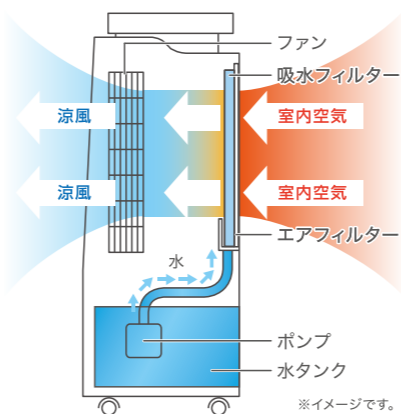

エアコンの冷たい風が
苦手なひとへ
“自然な涼風”をおとどけ

菌・ウイルス対策に!

別売品
APW-002

水タンクに入れるだけ!
SHIZUKUナノプラチナ
ウォーターも使えます。

打ち水効果で
ひんやり
涼しい

温風と加湿で
冬は暖かい

※イメージです。

上下左右オートルーバー搭載

涼風のしくみ

①水を吸い上げる

水タンクの水をポンプで吸い上げ
抗菌フィルター全体を湿らせます。

②風の温度が下がる

湿った吸水フィルター内を風が
通り抜ける際に気化熱作用で水が
周囲の温度を吸収して蒸発する為
風の温度が下がります。

※イメージです。

Hot & Cool Moist 2 ALL SEASON

ホット&クール Moist 2 NEW
AHC-990R