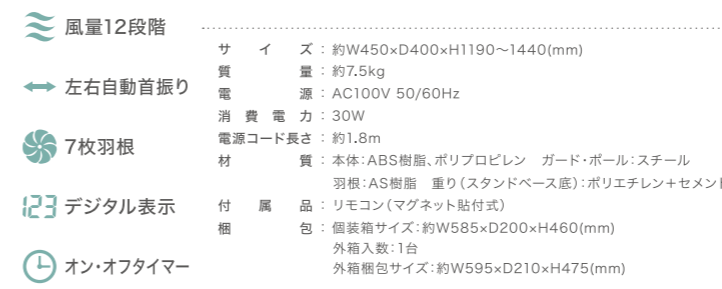

羽根直径	1時間あたりの電気代
約 40 cm (7枚羽根)	約 0.9 円 ※電力高時 ▲(1kw/h=31円)で算出

前ガード

デジタル表示 (操作パネル)

ボールに引っ付く!
マグネット付
リモコン

ホワイト
4963027 421172

前ガード

デジタル表示 (操作パネル)

ボールに引っ付く!
マグネット付
リモコン

ホワイト
4963027 421196

- ≡ 風量3段階
 - ↔ 左右自動首振り
 - ✿ 5枚羽根
 - 123 デジタル表示
 - 🕒 オン・オフタイマー
 - 📶 リモコン付
- サイズ: 約W450×D400×H1190~1440(mm)
 質量: 約8.2kg
 電源: AC100V 50/60Hz
 消費電力: 48/54W
 電源コード長さ: 約1.8m
 材質: 本体:ABS樹脂、ポリプロピレン ガード・ボール:スチール
 羽根:AS樹脂 重り(スタンドベース底):ポリエチレン+セメント
 付属品: リモコン(マグネット貼付式)
 梱包: 個装箱サイズ:約W570×D200×H460(mm)
 外箱入数:1台
 外箱梱包サイズ:約W580×D210×H475(mm)
- 上下手動首振り ■左右自動首振り:約75度
 ■オン・オフタイマー:1/2/4/8時間 ■モード風(リズム/おやすみ)