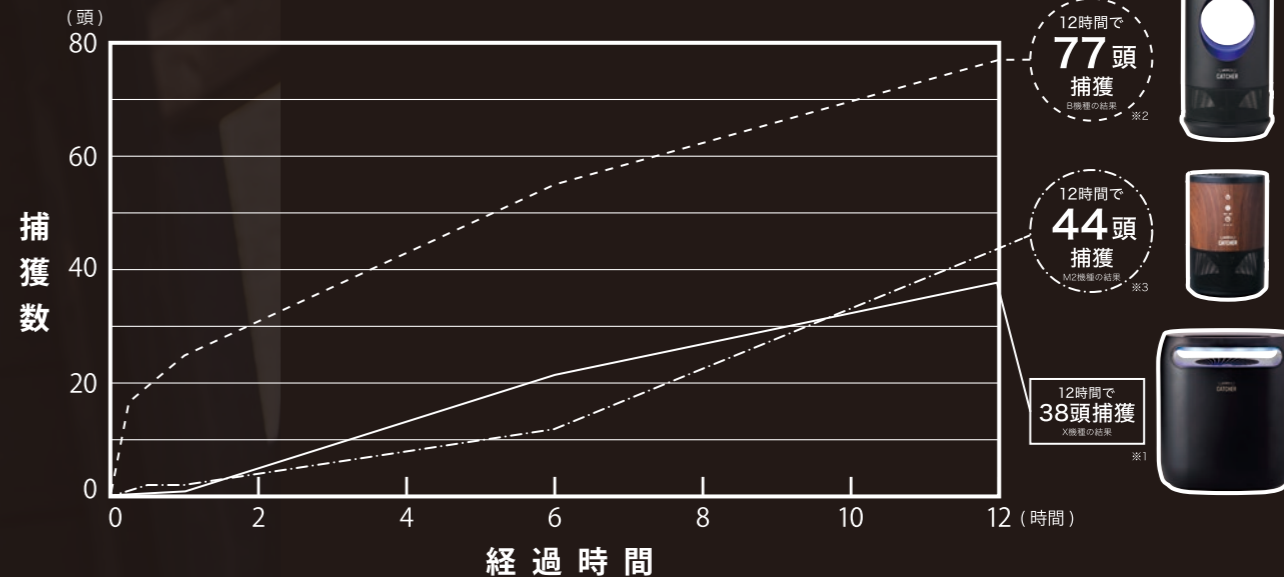

ホワイト
4963027 421158

薬剤不要
安心

アウトドア・おうちのカレーでも活躍 ポータブル蚊取り捕虫器

※イメージです。

夏の虫さされや、蚊の感染症対策に

INSECT CATCHER

蚊誘引捕獲試験

※1: 調査: 害虫防除技術研究所/供試虫: アカイエカ
試験方法: W240×D220×H175cmの蚊帳内にアカイエカのメス100頭を放ち、X機種1台を設置し試験
※2: 調査: 害虫防除技術研究所/供試虫: ヒトスジシマカ
試験方法: W240×D220×H175cmの蚊帳内にヒトスジシマカのメス100頭を放ち、B機種1台を設置し試験
※3: 調査: 害虫防除技術研究所/供試虫: ヒトスジシマカ
試験方法: W240×D220×H175cmの蚊帳内にヒトスジシマカのメス100頭を放ち、M2機種1台を設置し試験