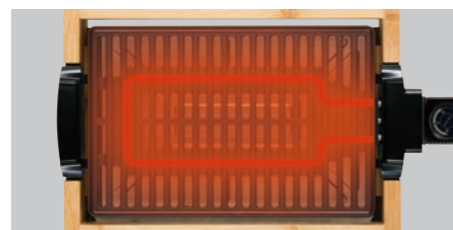

■レシピブック(8品目) ■タイマー：0~30分 ※せいるは消耗品のため、1~2年での買い換えをおすすめしています。

まるでお店焼き肉 高級感あるバンブー製フレームで食卓がワンランクアップ

2種類のトレイで、より使いやすくなった ドライフードメーカー2

Dried Food Maker 2

※油が多い肉を使用するとトレイ割れなど故障の原因になる可能性があります。

Grill Plate 減煙グリルプレート AGP-242

1回あたりの電気代

約15.5円
※調理時間30分で算出
※電力高時
▲(1kw/h=31円)で算出

脂切れをさらによくするため、プレート裏面に山型に設計しました。ヘルシーな焼き上がりで煙や臭いの軽減を目指した構造です。

ヒーターが直に搭載されたプレートは、火力の伝導効率を最大限に引き出し、お肉を素早く焼き上げます。
※写真はイメージです。

油受けトレイに落ちた余分な脂は水と一緒に洗い流せます。

バンブー
4963027 419827