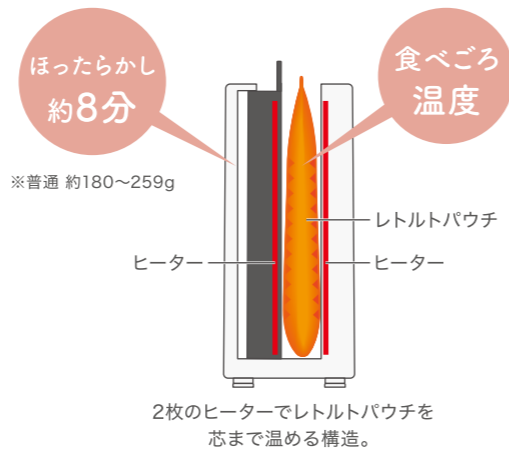

ホワイト
4963027 419957

- 🕒 **タイマー**
- 🌿 **ECO・省エネ**
- サイズ：約W255×D80×H200(mm)
- 質量：約1.5kg
- 電源：AC100V 50/60Hz
- 消費電力：200W
- 電源コード長さ：約1.8m
- 材質：本体：ABS樹脂、耐熱ABS樹脂 ポリカーボネート 他
- 梱包：個装箱サイズ：約W290×D110×H235(mm)
外箱入数：6台
外箱梱包サイズ：約W595×D350×H255(mm)