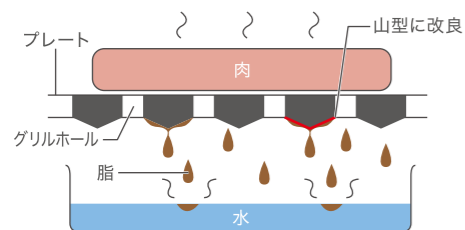

お手入れらくらく。蒸し鍋は水洗いが可能です。

竹製せいるは、抗菌性・調理性に優れ、蒸しあがりも格別です。

抗菌性・調湿性に優れた
内径18cm
竹製せいる

グレージュ
4963027 419995

- 📖 **レシピブック**
- 🕒 **タイマー**
- サイズ：約W290×D237×H280(mm) (本体+蒸し鍋+せいる)
- 質量：約2.0kg
- 電源：AC100V 50/60Hz
- 消費電力：800W
- 電源コード長さ：約1.4m
- 材質：本体：ポリカーボネート、ポリプロピレン 他
- 付属品：蒸し鍋、せいる×2、ふた、レシピブック
- 梱包：個装箱サイズ：約W322×D264×H310(mm)
外箱入数：2台
外箱梱包サイズ：約W545×D335×H329(mm)

■レシピブック(8品目) ■タイマー：0~30分 ※せいるは消耗品のため、1~2年での買い換えをおすすめしています。

まるでお店焼き肉 高級感あるバンブー製フレームで食卓がワンランクアップ

2種類のトレイで、より使いやすくなった ドライフードメーカー2

※天然素材のため写真と風合いが異なる場合があります。

Grill Plate
減煙グリルプレート
AGP-242

1回あたりの電気代

約15.5円
※調理時間30分で算出
※電力高時
▲(1kw/h=31円)で算出

脂切れをさらによくするため、プレート裏面を山型に設計しました。ヘルシーな焼き上がりと煙や臭いの軽減を目指した構造です。

ヒーターが直に搭載されたプレートは、火力の伝導効率を最大限に引き出し、お肉を素早く焼き上げます。
※写真はイメージです。

油受けトレイに落ちた余分な脂は水と一緒に洗い流せます。

バンブー
4963027 419827

Dried Food Maker 2

※油分が多い肉を使用するとトレイ割れなど故障の原因になる可能性があります。