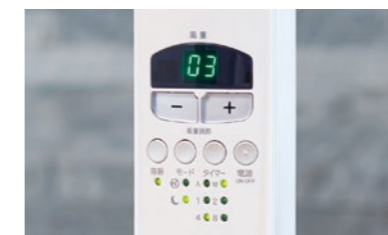

羽根直径	1時間あたりの電気代
約 40 cm (7枚羽根)	約 0.9 円 ※電力高時 ▲(1kw/h=31円)で算出

前ガード

デジタル表示 (操作パネル)

ボールに引っ付く!
マグネット付
リモコン

ホワイト
4963027 421172

前ガード

デジタル表示 (操作パネル)

ボールに引っ付く!
マグネット付
リモコン