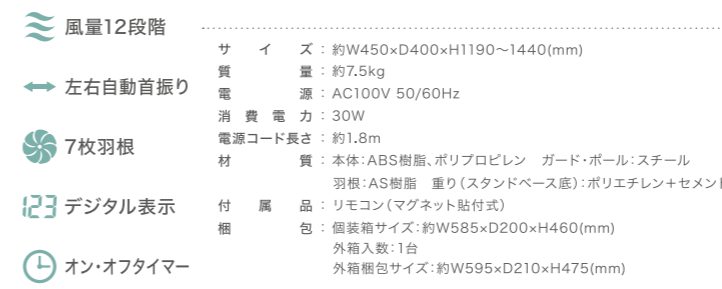

羽根直径	1時間あたりの電気代
約 40 cm (7枚羽根)	約 0.9 円 ※電力高時 ▲(1kw/h=31円)で算出

前ガード

デジタル表示 (操作パネル)

ボールに引っ付く!
マグネット付
リモコン

ホワイト
4963027 421172

前ガード

デジタル表示 (操作パネル)

ボールに引っ付く!
マグネット付
リモコン

ホワイト
4963027 421196

- ≡ 風量3段階
 - ↔ 左右自動首振り
 - ✿ 5枚羽根
 - 123 デジタル表示
 - 🕒 オン・オフタイマー
 - 📱 リモコン付
- サイズ: 約W450×D400×H1190~1440(mm)
 質量: 約8.2kg
 電源: AC100V 50/60Hz
 消費電力: 48/54W
 電源コード長さ: 約1.8m
 材質: 本体:ABS樹脂、ポリプロピレン ガード・ボール:スチール
 羽根:AS樹脂 重り(スタンドベース底):ポリエチレン+セメント
 付属品: リモコン(マグネット貼付式)
 梱包: 個装箱サイズ:約W570×D200×H460(mm)
 外箱入数:1台
 外箱梱包サイズ:約W580×D210×H475(mm)
- 上下手動首振り ■左右自動首振り:約75度
 ■オン・オフタイマー:1/2/4/8時間 ■モード風(リズム/おやすみ)