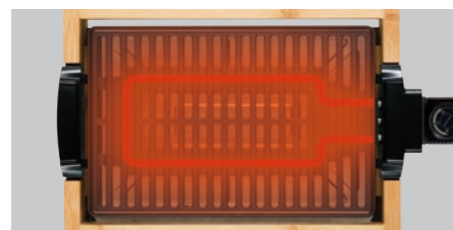

■レシピブック(8品目) ■タイマー：0~30分 ※せいるは消耗品のため、1~2年での買い換えをおすすめしています。

まるでお店焼き肉 高級感あるバンブー製フレームで食卓がワンランクアップ

2種類のトレイで、より使いやすくなった ドライフードメーカー2

※天然素材のため写真と風合いが異なる場合があります。

Grill Plate
減煙グリルプレート
AGP-242

1回あたりの電気代

約15.5円
※調理時間30分で算出
※電力高時
▲(1kw/h=31円)で算出

脂切れをさらによくするため、プレート裏面を山型に設計しました。ヘルシーな焼き上がりと煙や臭いの軽減を目指した構造です。

ヒーターが直に搭載されたプレートは、火力の伝導効率を最大限に引き出し、お肉を素早く焼き上げます。
※写真はイメージです。

油受けトレイに落ちた余分な脂は水と一緒に洗い流せます。

バンブー
4963027 419827

Dried Food Maker 2

※油分が多い肉を使用するとトレイ割れなど故障の原因になる可能性があります。