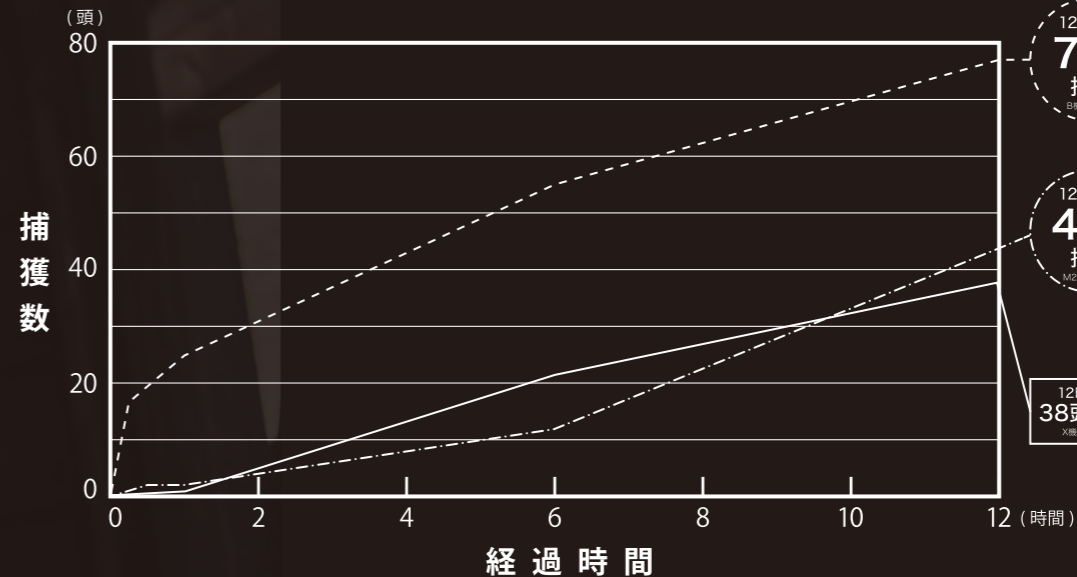

ホワイト
4963027 421158

薬剤不要
安心

アウトドア・おうちのカレーでも活躍 ポータブル蚊取り捕虫器

夏の虫さされや、蚊の感染症対策に

INSECT
CATCHER

蚊誘引捕獲試験

※1: 調査: 害虫防除技術研究所/供試虫: アカイエカ
試験方法: W240×D220×H175cmの蚊帳内にアカイエカのメス100頭を放ち、M1機種1台を設置し試験
※2: 調査: 害虫防除技術研究所/供試虫: ヒトスジシマカ
試験方法: W240×D220×H175cmの蚊帳内にヒトスジシマカのメス100頭を放ち、M2機種1台を設置し試験
※3: 調査: 害虫防除技術研究所/供試虫: ヒトスジシマカ
試験方法: W240×D220×H175cmの蚊帳内にヒトスジシマカのメス100頭を放ち、M2機種1台を設置し試験