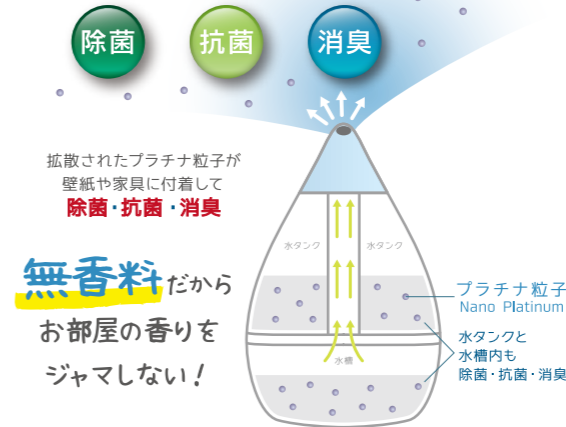

グレー
4963027 419537

APW-002
詳細は

1年中使える菌・ウイルス対策アイテム キレイで清潔なお部屋に

SHIZUKU Nano Platinum Water ALL SEASON 日本製
SHIZUKUナノプラチナウォーター APW-002

4963027 511170

医師の推奨意向
Ask Doctors
推奨意向92%
確認済み商品

〈AskDoctors調べ〉
※上記推奨意向の対象商品・調査方法などについてはP.20と同じです。