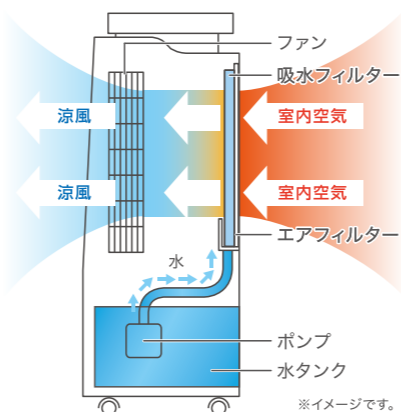

Hot & Cool Moist 2

上下左右オートルーバー搭載

移動に便利なハンドル&キャスター付き

涼風のしくみ

①水を吸い上げる

水タンクの水をポンプで吸い上げ
抗菌フィルター全体を湿らせます。

②風の温度が下がる

湿った吸水フィルター内を風が
通り抜ける際に気化熱作用で水が
周囲の温度を吸収して蒸発する為
風の温度が下がります。

※イメージです。

Hot & Cool Moist 2 ALL SEASON

ホット&クール Moist 2 NEW
AHC-990R

水タンク容量	1時間あたりの電気代	付属品
約4.5L	涼風時 約1.9円 ※電力高時 ▲(1kw/h=31円)で算出 温風時:約37.2円	吸水フィルター AWF-003

タッチパネル

給水フィルター

水タンク
冷却ボックス2個付き

リモコン付
(本体収納式)