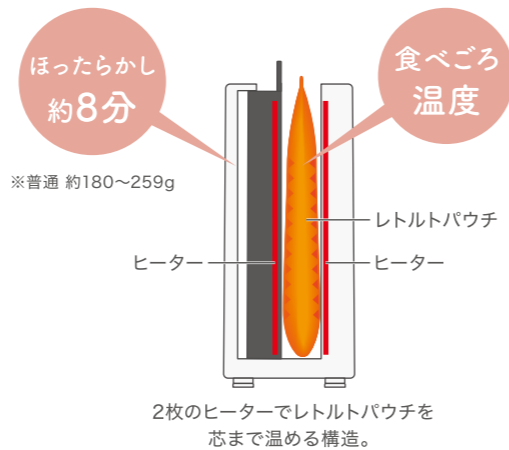

Retort Warmer **ECO SERIES**
レトルト調理器
ARM-110

2枚のヒーターでレトルトパウチを芯まで温める構造。