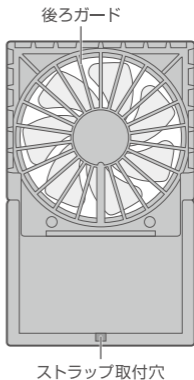

各部のなまえ

前面

背面

▲ 注意

- ●本製品は付属の専用USBケーブルをご使用ください。

※本取説に掲載されているイラストと実際の商品は、若干異なる場合があります。