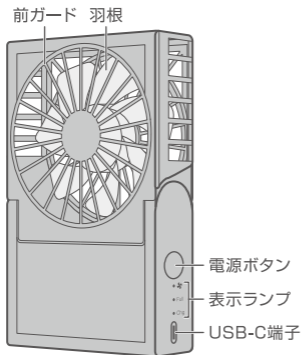

各部のなまえ

前面

背面

▲ 注意

- ●本製品は付属の専用USBケーブルをご使用ください。

※本取説に掲載されているイラストと実際の商品は、若干異なる場合があります。