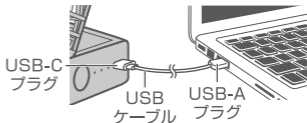

ご使用方法

本製品は出荷時、十分に充電されていない状態です。運転前に充電をしてください。充電する際は、運転を停止してからおこなってください。

1. USBで充電する

付属のUSBケーブルのUSB-Cプラグを本体側面のUSB-C端子に接続し、USB-AプラグをパソコンなどのUSB-Aポートに接続してください。

- ●パソコンから充電する場合は、パソコンの電源が入っている状態でUSBケーブルを接続してください。
- ●USBフル充電時間の目安は約2時間です。お使いの機器によって充電時間が異なる場合があります。

▲ 注意

- ●運転しながらの充電はできません。
- ●車のシガーソケットから充電しないでください。
- ●充電完了後にUSBケーブルを接続したままにしないでください。
- ●電子機器によってはUSB充電ができない場合があります。
- ●本製品は充電・放電を繰り返す毎に運転時間が徐々に短くなってきます。充電しても運転時間が極端に短い場合は電池の寿命です。
- ●充電が切れたままの状態、長期間放置しないでください。充電できなくなる恐れがあります。