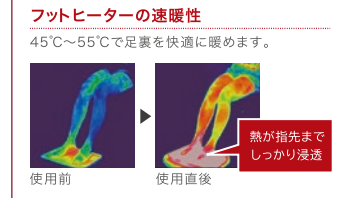

植毛加工

4H 4時間自動OFF

無音・無排気

サイズ: 約W400×D350×H126(mm)
質量: 約1.75kg
電源: AC100V 50/60Hz
消費電力: 100W
ヒーター: マイカヒーター
電源コード長さ: 約1.6m
材質: 本体:ポリプロピレン 足乗板:スチール 植毛:ナイロン
梱包: 個装箱サイズ:約W435×D395×H140(mm)
外箱入数:4台
外箱梱包サイズ:約W590×D445×H415(mm)

- ■足置き角度5.5°
- ■4時間自動OFF(切り忘れ防止)
- ■シンプルスイッチ