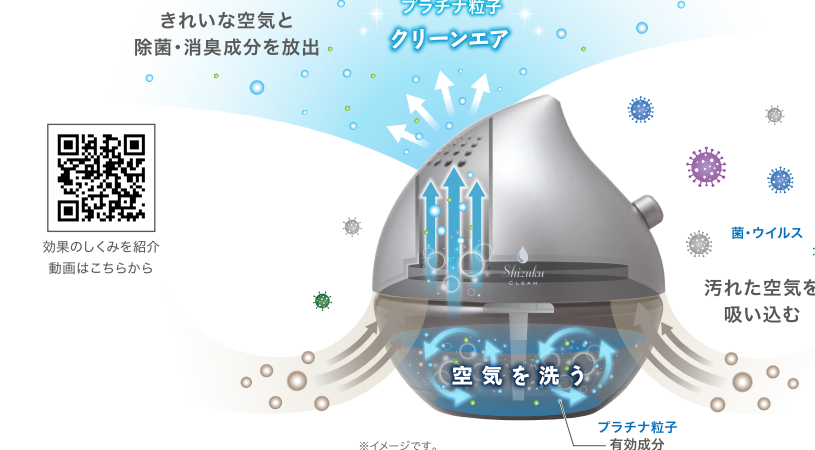

スリープモード	サイズ: 約W183×D183×H198mm
LEDライト	質量: 約720g
運転切替3段階	電源: AC100V 50/60Hz
	消費電力: 10W
	電源コード長さ: 約1.3m
	材質: ABS樹脂、PET
	付属品: SHIZUKUナノプラチナウォーター
	梱包: 個装箱サイズ: 約W220×D220×H225(mm)
	外箱入数: 6台
	外箱梱包サイズ: 約W680×D455×H245(mm)

■スリープモード ■LEDライト ■運転切替3段階: HI+LED/HI/SLEEP

GY グレー 4963027 419537

APW-002
詳細はP.11

セットで1本
付いてくる!

All Season

空気洗濯機

All Season

ハンドウォーマー&バッテリー/ホット&クール Moist