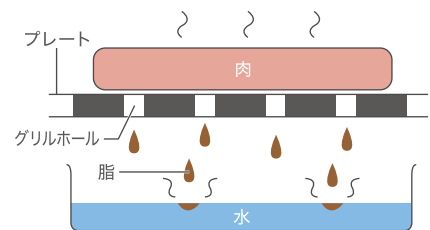

マルチホットプレートに取り付けることで、シチュー、煮物、蒸し物鍋料理をつくることができ、レシピのバリエーションが広がります。

マルチホットプレート

焼肉屋のグリルホールを再現した 肉好きのためのグリルプレート

Grill Plate  
減煙グリルプレート AGP-230

1回\*あたりの電気代

約**13.5円**  
※調理時間 30分で算出  
※電力高時  
▲(1kw/h=27円)で算出

プレートのグリルホールから余分な脂が油受けトレイの水に落ちて、脂が燃焼せず煙や臭いが軽減する構造。