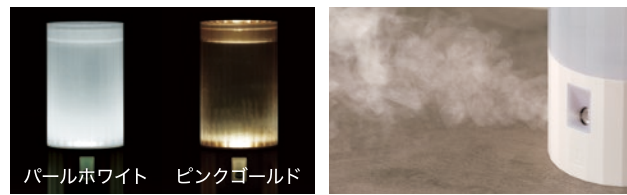

在宅ワークにおすすめ パーソナルスペースを潤すコンパクトな加湿器

Ultrasonic USB Aroma Humidifier
超音波式USBアロマ加湿器

数量限定
AUD-102

加湿方式	水タンク容量	加湿量
超音波式	約320mL	約25ml/h

※アロマオイルは使用できません。

アロマウォーター対応*	サイズ: 約W70×D70×H164(mm)
LEDライト	質量: 約180g
タッチパネル	USBケーブル長さ: 約1.0m
USBケーブル (USB-C/A)	水タンク容量: 約320mL
	材質: 本体: ABS樹脂、ポリプロピレン 水タンク: ポリカーボネート 他
	加湿量: 約25ml/h
	付属品: USBケーブル (USB-C/A)
	※アロマウォーターは付属していません。
	梱包: 個装箱サイズ: 約W82×D82×H175(mm)
	外箱入数: 20台
	外箱梱包サイズ: 約W435×D345×H195(mm)

LEDライト

きめ細やかなミスト