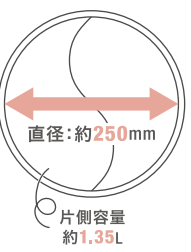

ブラック  
4963027 418615

仕切付きプレートで2つの味が同時に楽しめる! 電気二食鍋

Electric Separate Pot  
電気二食鍋 ASP-390

保温機能付きなので、いつでも温かいお鍋が食べられます。

プレート着脱式なので、しっかりお手入れできて衛生的です。

ガラスふた付で、お料理をする際の様子を確認できます。

プレートサイズ

- フッ素加工
  - 温度調節機能
  - 最大230°C
  - ガラスふた
- サイズ：約W380×D340×H196(mm) (ふた/コントローラー含む)  
質量：約2.3kg (ふた/コントローラー含む)  
電源：AC100V 50/60Hz  
消費電力：1200W  
電源コード長さ：約1.0m  
材質：本体：ポリプロピレン コントローラー：フェノール樹脂  
ガラスふた：強化ガラス、ポリカーボネート 他  
梱包：個装箱サイズ：約W350×D150×H345(mm)  
外箱入数：4台  
外箱梱包サイズ：約W620×D365×H360(mm)