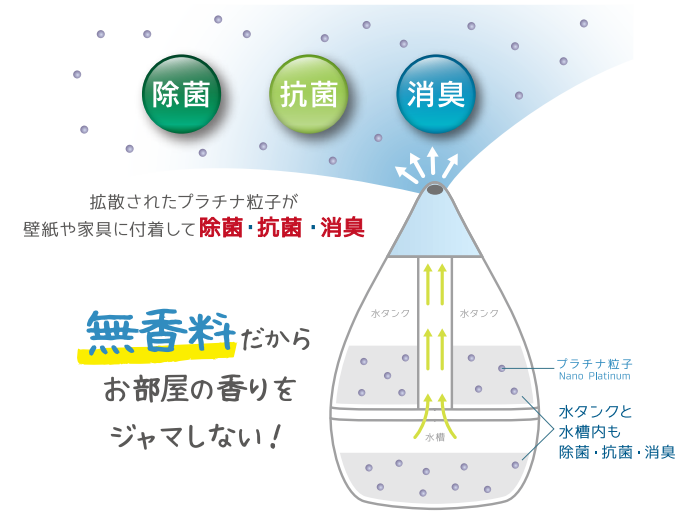

※アロマウォーターは不可

- LEDライト切替ボタン (白色/暖色/OFF)
- 加湿OFFタイマー 2/4/6時間
- LED表示ランプ

取り外せるLEDライト

LED色が変更できる

加湿器などに入れるだけ おうちでできる菌・ウイルス対策

SHIZUKU Nano Platinum Water  
SHIZUKUナノプラチナウォーター

ALL SEASON 日本製

APW-002