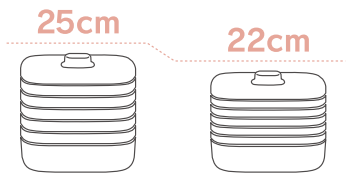

トレイを回転させるだけで高さが変わる“高さ切替式トレイ”。収納に場所を取らず薄い食材なら乾燥時間が短縮されます。

使い方は3Step

- Step 1 野菜・果物を切る
- Step 2 トレイに並べる
- Step 3 スイッチをONにする  
タイマーをセットします

レシピブック

オフタイマー

- サイズ：約W280×D280×H220～250(mm)  
質量：約2.4kg  
電源：AC100V 50/60Hz  
消費電力：250W  
電源コード長さ：約2.0m  
材質：本体下部、つまみハンドル：ABS樹脂  
トレイ：AS樹脂  
付属品：レシピブック、クリアトレイ×5枚(ウェーブ状トレイ)  
梱包：個装箱サイズ：約W295×D295×H250(mm)  
外箱入数：3台  
外箱梱包サイズ：約W920×D310×H275(mm)  
■オフタイマー：2/4/6/8/10時間 ■10時間自動OFF