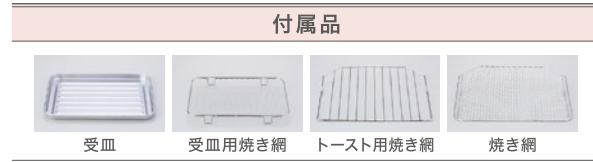

2重ガラスドア
保温性と安全性*にこだわった設計の2重ガラスドア
※全く熱くない・火傷しない、という意味ではありません。