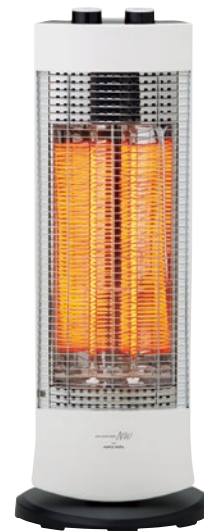

ダイヤル式スイッチ

スパイラルカーボンヒーター

熱効率の高いスパイラル形状カーボンヒーターを採用しました。速暖性に優れた広範囲に光熱を提供します。

パールホワイト  
4963027 419766

- 自動首振り
- オフタイマー

サイズ: 約W300×D240×H678(mm)  
質量: 約2.3kg  
電源: AC100V 50/60Hz  
消費電力: 900W/450W  
ヒーター: カーボンヒーター  
電源コード長さ: 約1.8m  
材質: 本体:ABS樹脂+ポリカーボネート、ポリプロピレン 他  
梱包: 個装箱サイズ:約W705×D170×H265(mm)  
外箱入数:2台  
外箱梱包サイズ:約W715×D355×H280(mm)