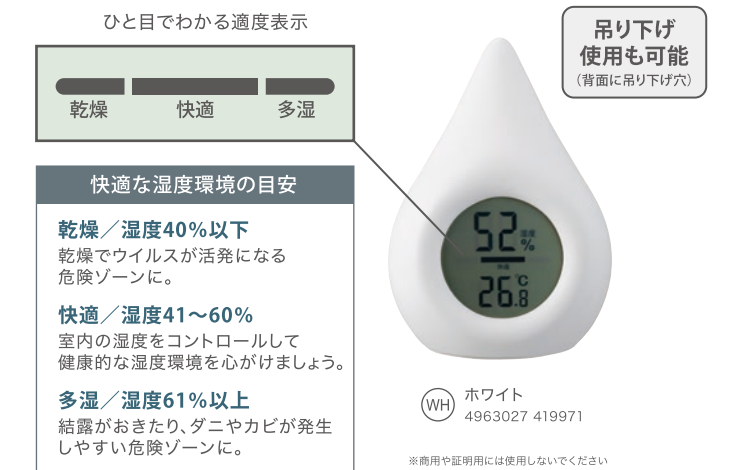

Digital Thermo-Hygrometer **NEW**
デジタル温湿度計 SHIZUKU AHM-140

1. デジタル温度/湿度表示
   - 乾電池
   - 吊り下げ仕様
2. サイズ：約W104×D95×H142(mm)
   質量：約120g
   電源：単四型アルカリ乾電池
   材質：ABS樹脂、アクリル樹脂
   付属品：単四乾電池2本(テスト用)、ストラップ
   表示湿度範囲：20~90%
   精度：20~80%時±5%、範囲外±10%
   梱包：個装箱サイズ：約W137×D100×H208(mm)
   外箱入数：40台
   外箱梱包サイズ：約W560×D510×H430(mm)

大きく見やすいデジタル表示

Humidifier

超音波式USB加湿器 / デジタル温湿度計 SHIZUKU