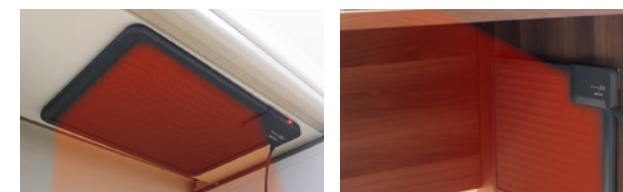

Desk Panel Heater NEW
デスクパネルヒーター ADH-181

オフィスデスク (マグネットで固定)

木製デスク (付属の金属金具で固定)

熱源(ヒーター)	消費電力	1時間あたりの電気代
マイカヒーター	90W ※最大使用时	約2.4円 ※電力高時 ▲(1kw/h=27円)で算出